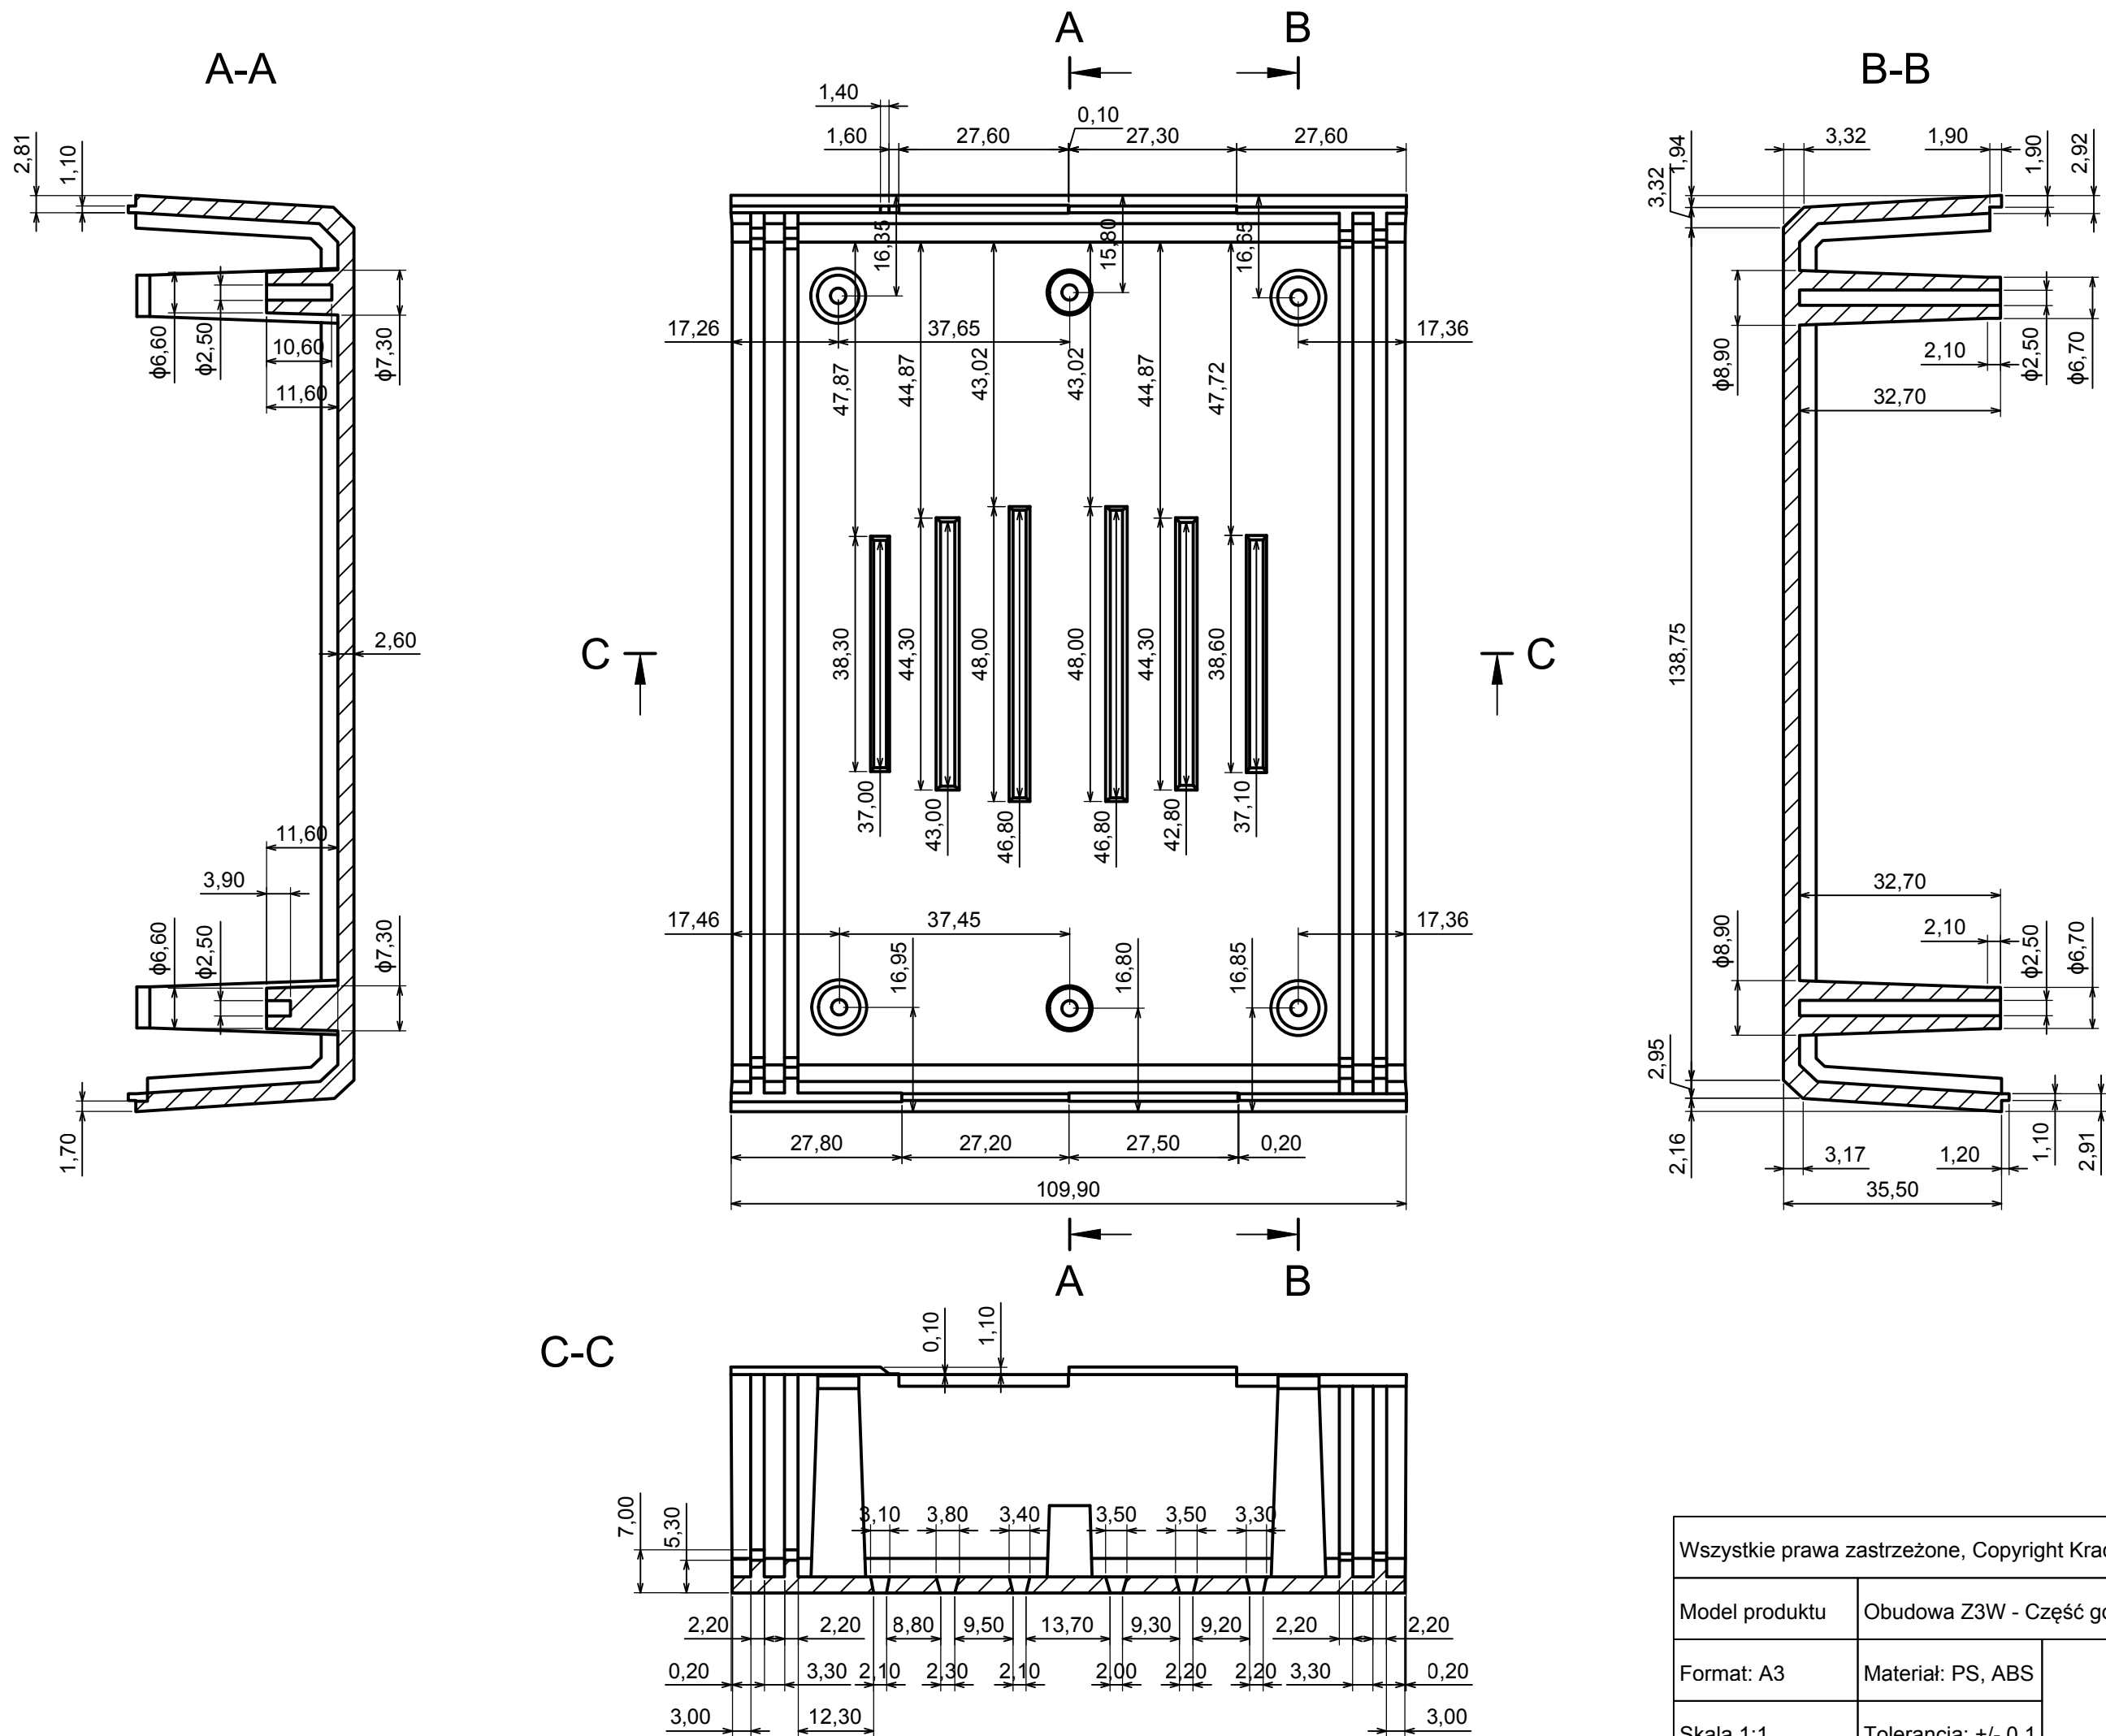

Wszystkie prawa zastrzeżone, Copyright Kradex 2014		
Model produktu	Obudowa Z3W - Zestawienie	
Format: A3	Materiał: PS, ABS	
Skala 1:1	Tolerancja: +/- 0,1	

Wszystkie prawa zastrzeżone, Copyright Kradex 2014	
Model produktu	Obudowa Z3W - Część górna
Format: A3	Materiał: PS, ABS
Skala 1:1	Tolerancja: +/- 0,1

Wszystkie prawa zastrzeżone, Copyright Kradex 2014	
Model produktu	Obudowa Z3W - Część dolna
Format: A3	Materiał: PS, ABS
Skala 1:1	Tolerancja: +/- 0,1

Wszystkie prawa zastrzeżone, Copyright Kradex 2014		
Model produktu	Obudowa Z3W - Panel boczny	
Format: A3	Materiał: PS, ABS	
Skala 2:1	Tolerancja: +/- 0,1	