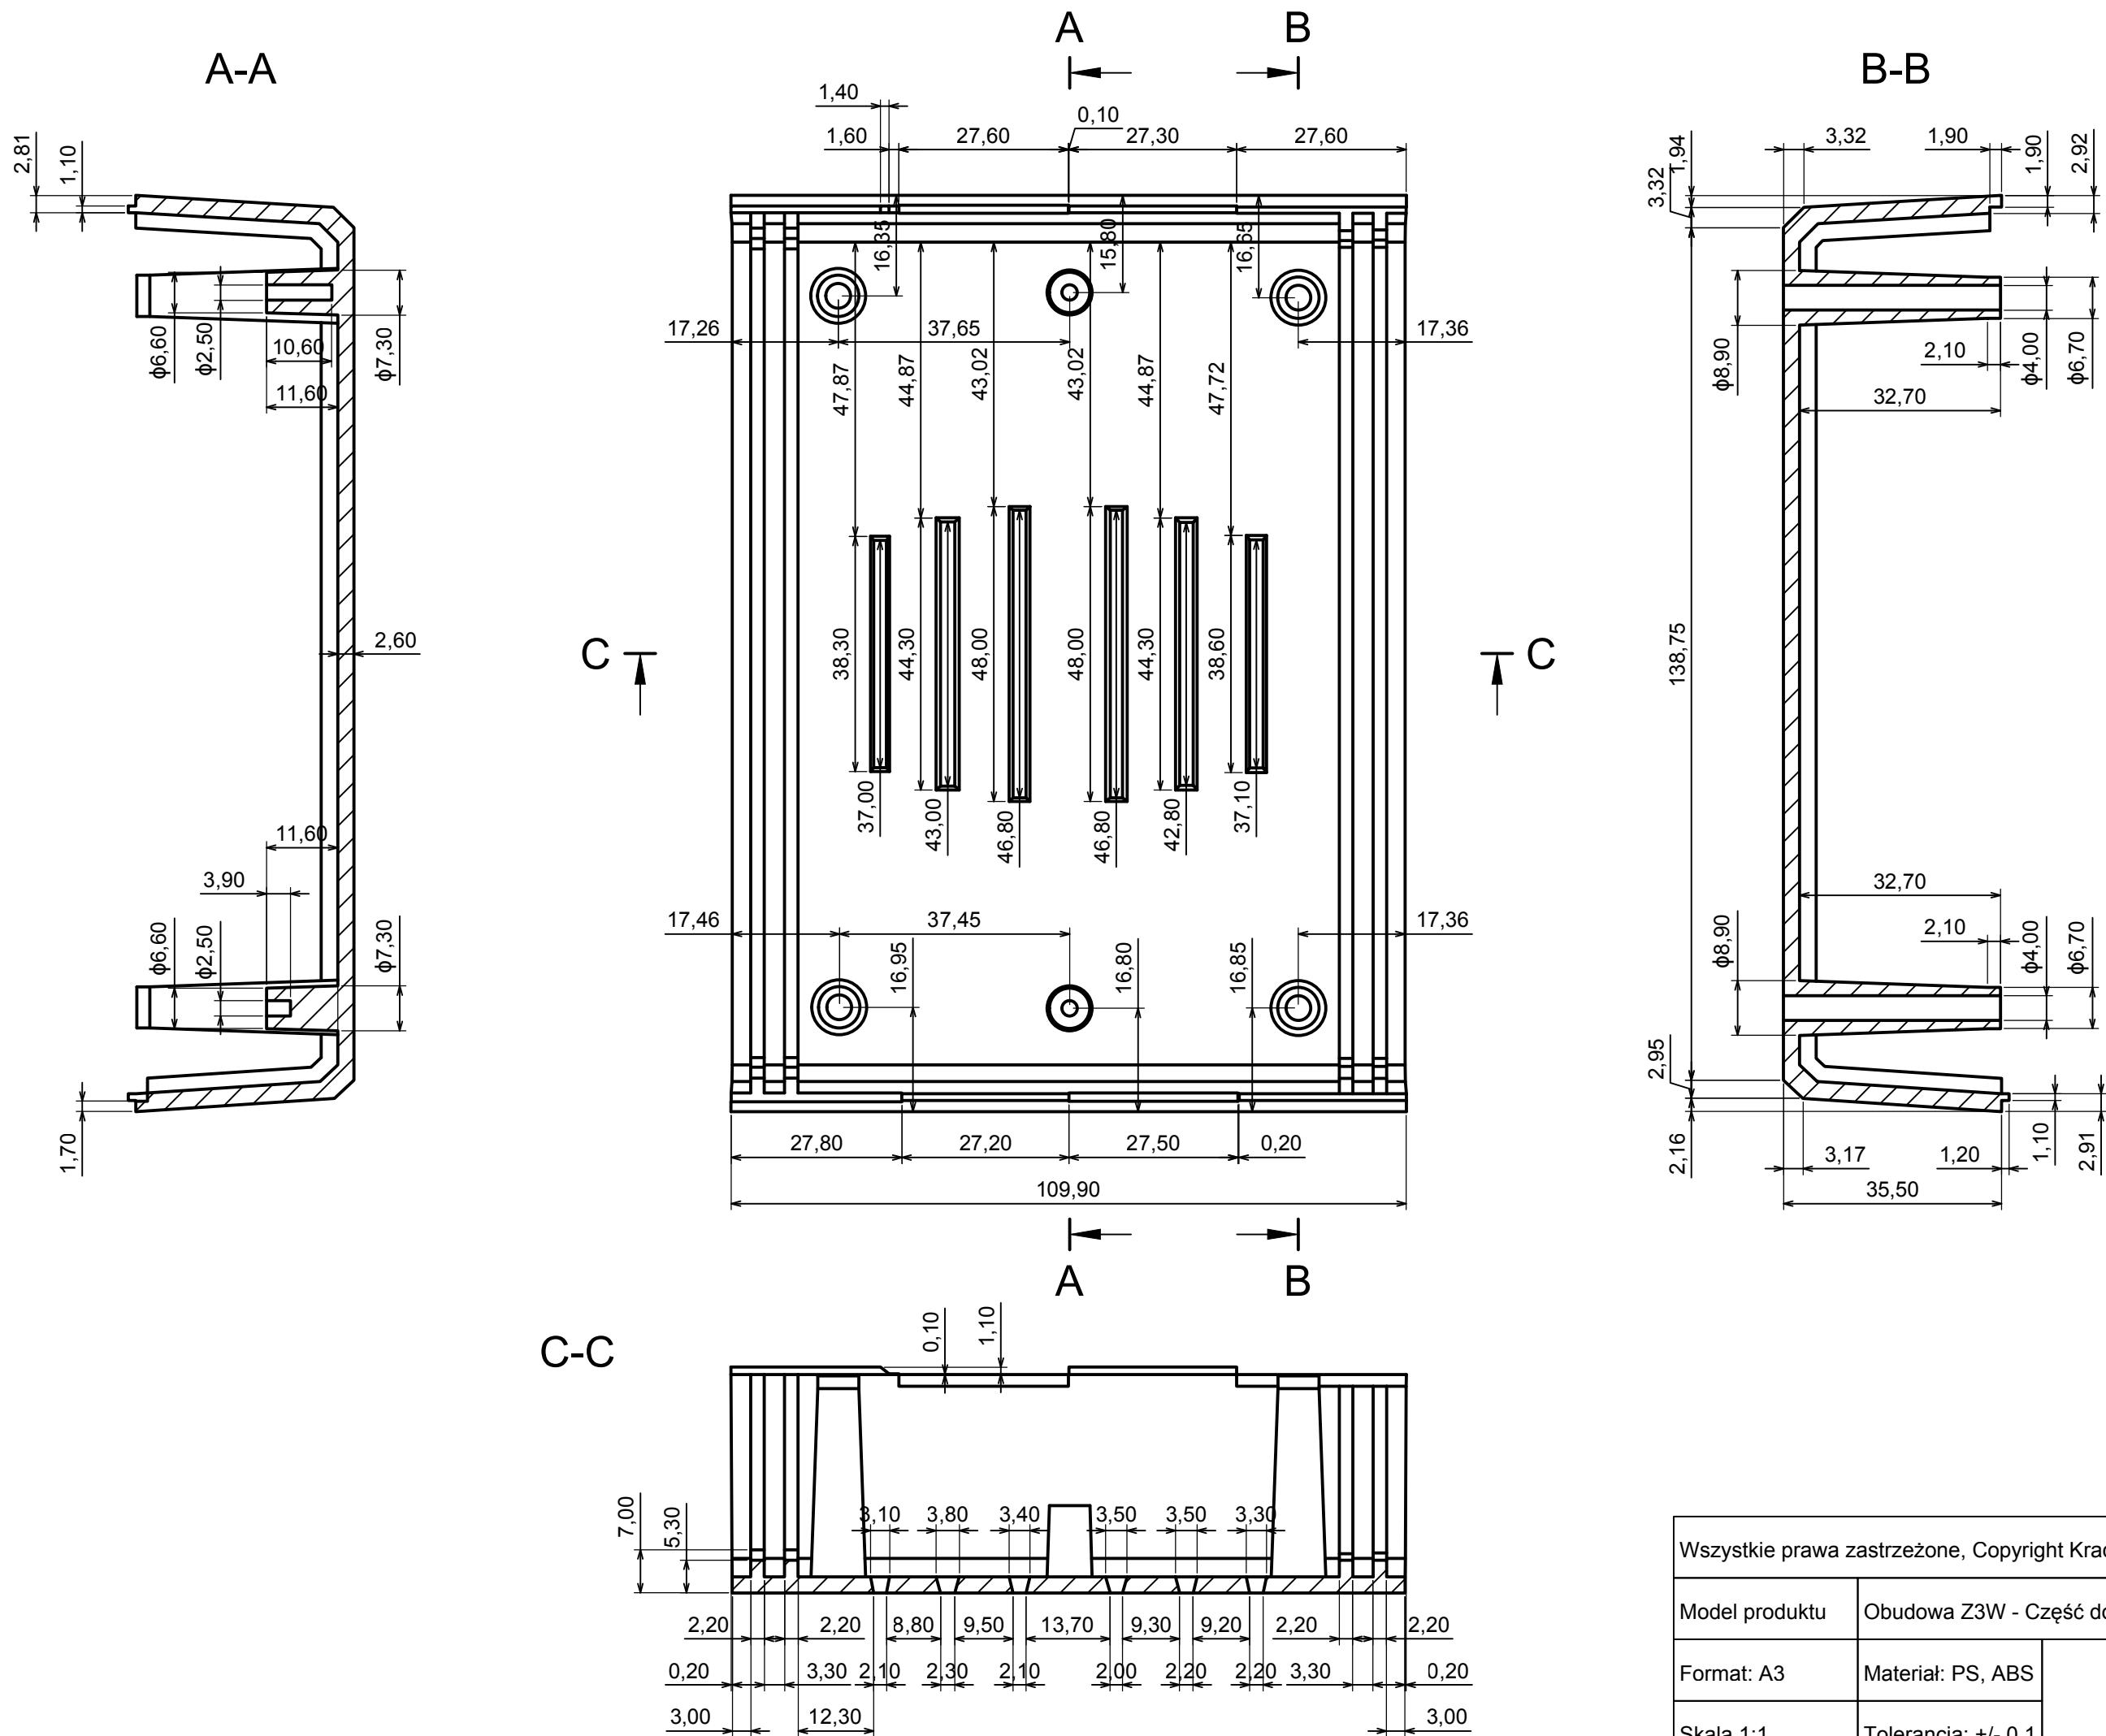

Wszystkie prawa zastrzeżone, Copyright Kradex 2014		
Model produktu	Obudowa Z3W - Zestawienie	
Format: A3	Materiał: PS, ABS	
Skala 1:1	Tolerancja: +/- 0,1	

Wszystkie prawa zastrzeżone, Copyright Kradex 2014	
Model produktu	Obudowa Z3W - Część górna
Format: A3	Materiał: PS, ABS
Skala 1:1	Tolerancja: +/- 0,1

Wszystkie prawa zastrzeżone, Copyright Kradex 2014	
Model produktu	Obudowa Z3W - Część dolna
Format: A3	Materiał: PS, ABS
Skala 1:1	Tolerancja: +/- 0,1

Wszystkie prawa zastrzeżone, Copyright Kradex 2014		
Model produktu	Obudowa Z3W - Panel boczny	
Format: A3	Materiał: PS, ABS	
Skala 2:1	Tolerancja: +/- 0,1	