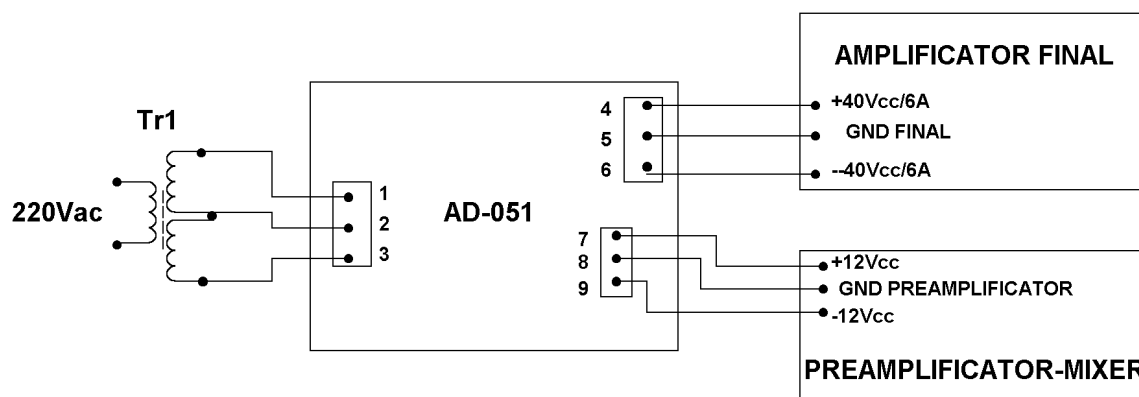

SURSA TENSIUNE PENTRU AMPLIFICATOARE AUDIO

AD-051

AD-051 este un modul de redresare si filtrare care permite alimentarea etajelor finale audio de putere asigurand in acelasi timp si tensiunile necesare pentru alimentarea preamplificatoarelor corectoarelor audio ,mixere ,etc.

Caracteristici tehnice :

1	U. Alimentare	$\pm 10\text{Vac}$ la $\pm 45\text{Vcc}$
2	Ic max	6A
4	U.out pentru etaj final max	$\pm 60\text{Vcc}/6\text{A}$
5	U.out pentru preamplificator	$\pm 12\text{Vcc}/1\text{A}$
6	Dimensiuni : 70 X 120 mm	
7	Baterie filtraj	10000uf/63V

Modulul necesita doar conectarea la un transformator cu priza mediana corespunzator ca putere pentru etajul final care se doreste a fi alimentat .

Tensiunile necesare in secundarul transformatorului :

- $\pm 23\text{Vcc}$ la iesire-- U traf 2x18Vac
- $\pm 32\text{Vcc}$ la iesire-- U traf 2x23Vac
- $\pm 45\text{Vcc}$ la iesire-- U traf 2x33Vac

Modul de conectare al modului AD-051

Nou !!!!!

- **AD-024 Amplificator putere stereo 2x100W si preamplificator**
- **AD-020V5 Amplificator putere mono 350W si preamplificator**
- **AD-018 Mixer 4 intrari stereo + 2 intrari microfon dinamic**
- **AD-024V1 Amplificator putere stereo 100W Woofer +100W Twetter**
- **AD-061 Filtru activ pentru woofer**
- **AD-019 Preamplificator pentru microfon cu electret**