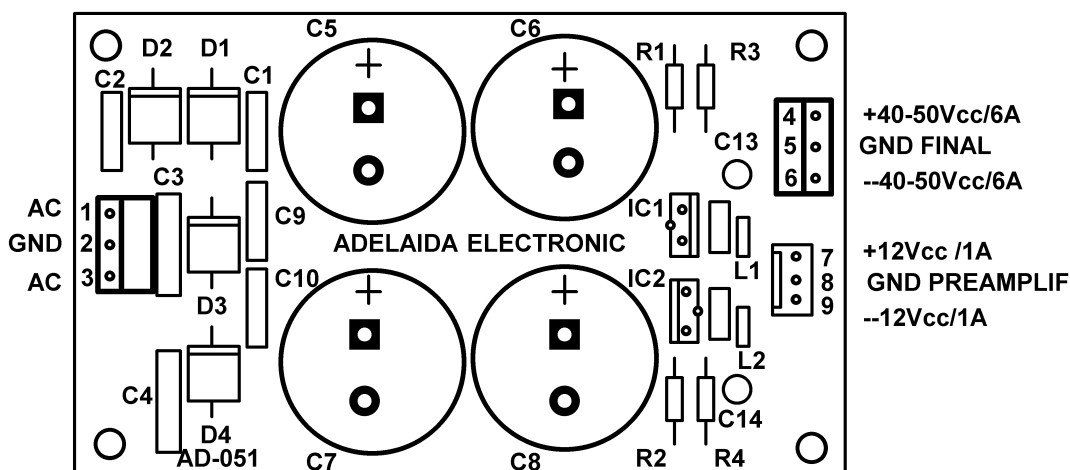

Modul de conectare al modului AD-051